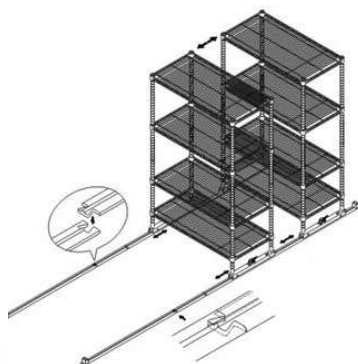

## MRS Moving Racking System

Il sistema innovativo che rende compattabili le librerie Archimede in maniera economica, semplice e senza bisogno di viti a terra

Item	Barcode	Descrizione italiana
FRT100	8032937532059	Rotaia cm 100 con terminale (4 pc)
MT100	8032937532066	Rotaia centrale cm 100 (2pc)
MT50	8032937532073	Rotaia centrale cm 50 (2pc)
RA18	8032937532042	Pattini per archivio compact. cm 45 (2pc)
RA24	8032937532035	Pattini per archivio compact. cm 60 (2pc)

### Librerie 3 ripiani

**AC032**, cm 46 x 46 x H.90  
**AC033**, cm 46 x 60 x H.90  
**AC034**, cm 46 x 75 x H.90  
 In acciaio cromato.  
 Tubolari diametro cm 2,54